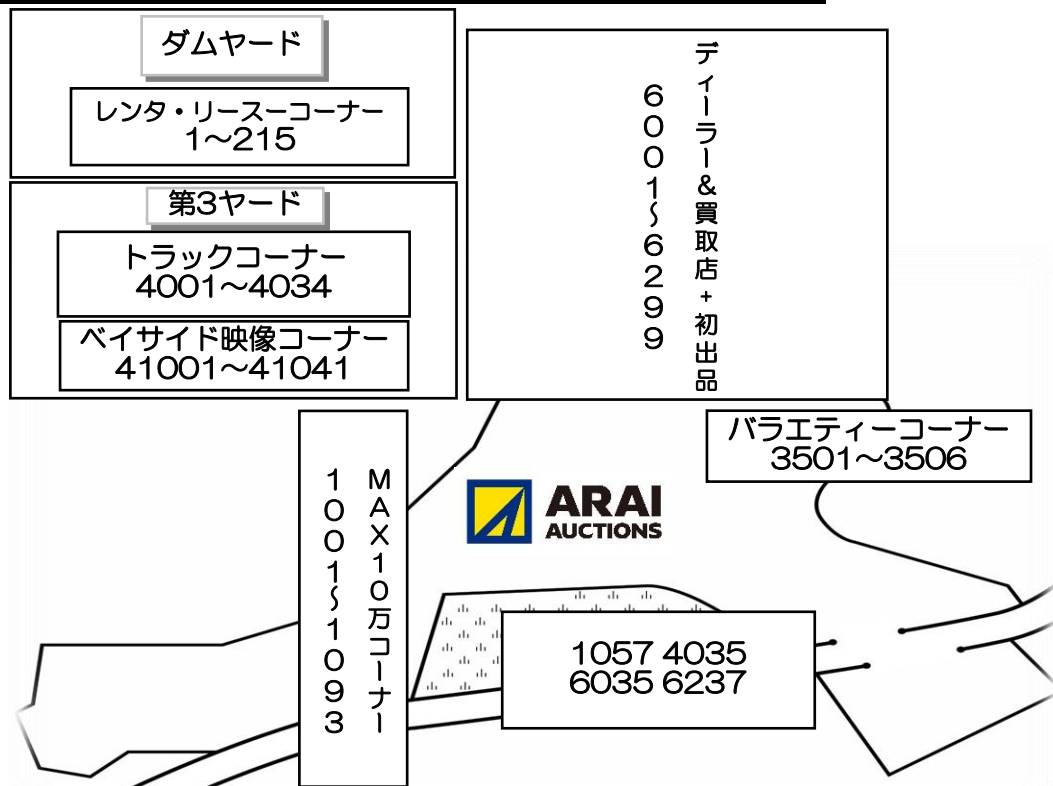

ARAI セリ順・場内配置図

2026.4.17 1652A 出品台数647台

ロック車	欠番	AA在庫成約
6156	190	

◆◇セリ順◇◆		
コーナー名	セリ番号	予定時間
レンタ・リースコーナー	1 ~ 215	11:00 ~
ディーラー&買取店+初出品コーナー	6001 ~ 6299	11:58 ~
MAX10万コーナー	1001 ~ 1093	12:50 ~
バラエティーコーナー	3501 ~ 3506	13:07 ~
トラックコーナー	4001 ~ 4035	13:09 ~

◆搬出入時間

曜日	搬入	搬出
日曜日	9:00~17:30	禁止
月曜日	9:00~17:30	9:00~17:30
火曜日	9:00~17:30	9:00~12:00
水曜日	9:00~17:30	禁止
木曜日	9:00~17:30 前日出品締め16:00まで	
金曜日	9:00~17:30	12:00~17:30
土曜日	9:00~17:30	9:00~17:30